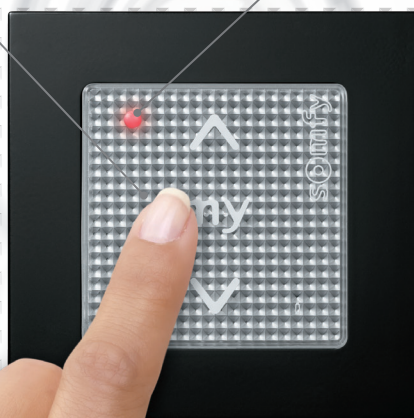

smooove[®]

EGY ÉRINTÉS, AMELY ÉLETRE KELTI OTTHONÁT
ÚJ KAPCSOLÓCSALÁD A SOMFY-TÓL

HOME MOTION by
somfy[®]

„Touch-sensitive” technológia

Csak egy érintés

A Smoove kapcsolócsalád érintógombos technológiája a modern kor igényeihez igazodik: egyszerre divatos és követi a modern műszaki trendeket.

Egyértelmű visszajelzés

Diszkrét hang és fényjelzés

Az árnyékoló mozgatásához érintse meg a kapcsoló felületén a megfelelő jelet (le, fel, vagy köztes «ny» pozíció) és a Smoove adó diszkrét hang és fényjelzéssel visszajelez.

Természetes mozdulat

Az érintőkijelzős technológia alkalmazásával a Smoove vezérlések használata egyszerű. Variálhatóságának köszönhetően az Ön által választott kapcsoló és keret természetesen illeszkedik otthona környezetébe.

SMOOVE ORIGIN RTS

Mechanikus fali kapcsoló (fehér kerettel).
A Smoove minden tulajdonságával, kapcsolós kivitelben.

SMOOVE 1 OPEN/CLOSE RTS

Függönyök mozgatásához kialakított, egy csatornás érintőkijelzős kapcsoló.